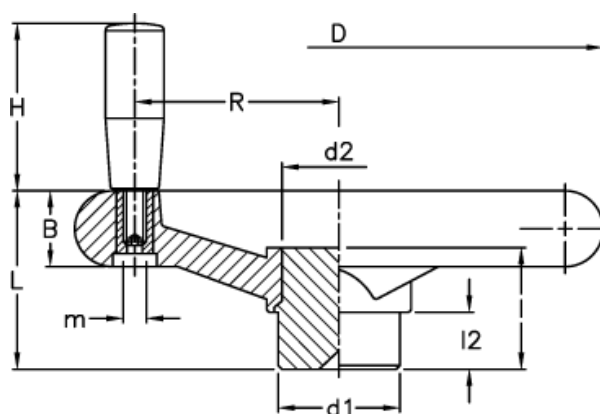

Data Sheet

Article number: 2301077321
Description: E+G Handwheel
VR.140 FP+I

Measures

da max tilladelig boring uden not

db max tilladelig boring med not

b	= 5	H	= 65
B	= 20	l	= 38
C (N m)	= 165	L	= 47
D	= 139	L (J)	= 12
d1	= 32	l2	= 15
d2	= 24	m	= M8
da	= 20	R	= 53
db	= 16	t	= 18.3